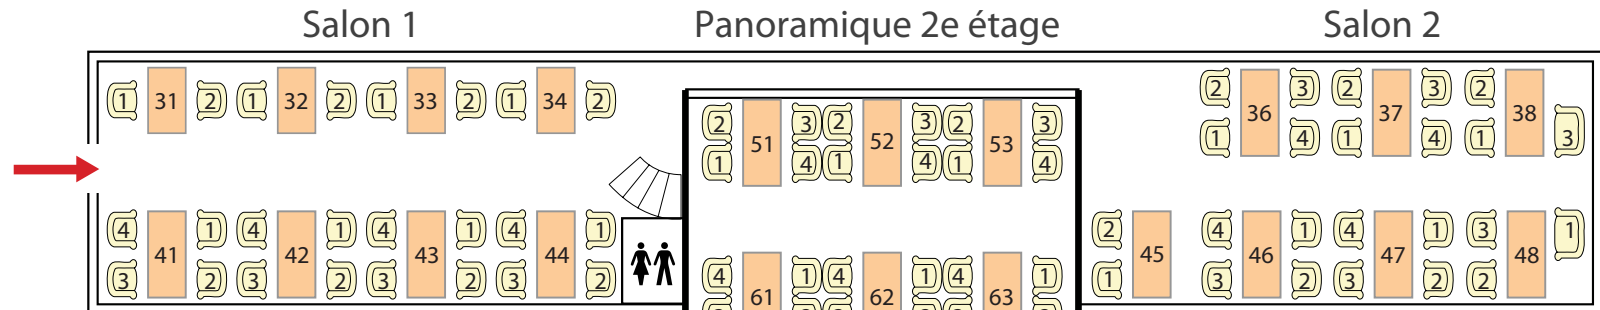

## Plan des voitures

Voiture Principale " Elyse " # 6121

Voiture Lounge " Sherbrooke "

Voiture Principale " Thompson " # 6125